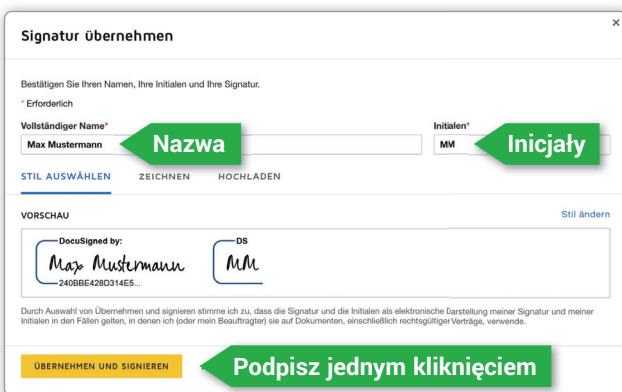

Wystarczy podpisać za pomocą DocuSign

1

Link do wszystkich dokumentów otrzymasz w wiadomości e-mail od swojego menedżera konta.

2

Prosimy o zapoznanie się z dokumentami i kontakt z doradcą klienta w W & W Personaleinsatz GmbH w przypadku jakichkolwiek pytań. **Gdy wszystko zostanie wyjaśnione, możesz podpisać się cyfrowo w następujący sposób.**

3

4

5

Nie musisz tworzyć konta DocuSign po zakończeniu, ponieważ wszystkie podpisane dokumenty otrzymasz pocztą elektroniczną.

Dziękujemy za zaufanie!