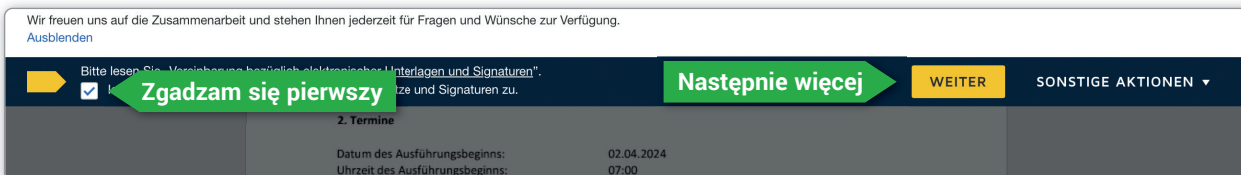

Wystarczy podpisać za pomocą DocuSign

1

Link do wszystkich dokumentów otrzymasz w wiadomości e-mail od swojego menedżera konta.

**2**

Prosimy o zapoznanie się z dokumentami i kontakt z doradcą klienta w W & W Personaleinsatz GmbH w przypadku jakichkolwiek pytań. **Gdy wszystko zostanie wyjaśnione, możesz podpisać się cyfrowo w następujący sposób.**